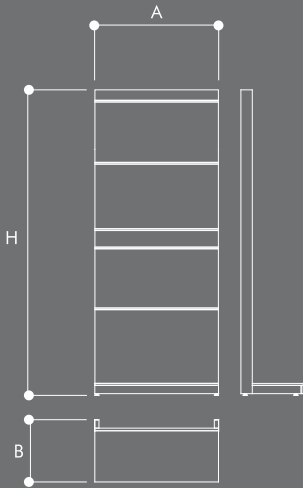

Dimensiones/Dimensions

Acabados de serie opcionales/Optional finishes series

Blanco/White Plata/Silver Grafito/Graphite Negro/Black

Imagen/Image
Panel Self 1000

dimensiones panel (mm)
panel dimensions

A	B	H
995	600	2380
1195	600	2380

Elemento que siempre se utilizará como parte de un conjunto.
Las dimensiones del conjunto, del embalaje y el peso, variarán dependiendo de la composición.

Element that will always be used as a part of a set in a technical area/wall.
Measures of the set, packing and weight would change depending of the choice of the elements.