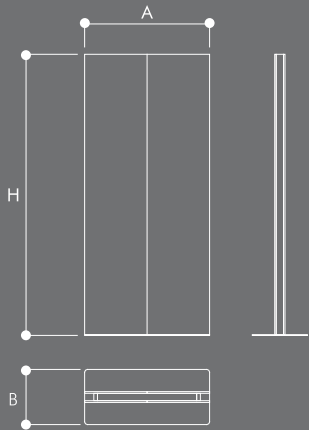

Dimensiones/Dimensions

Acabados de serie opcionales/Optional finishes series

Blanco/White Plata/Silver Grafito/Graphite Negro/Black

Imagen/Image
Totem

dimensiones (mm)
dimensions

A	B	H
1360	600	3060

dimensiones embalaje (mm)
packaging dimensions

A	B	H
3102	1132	296

peso (kg)
weight

280