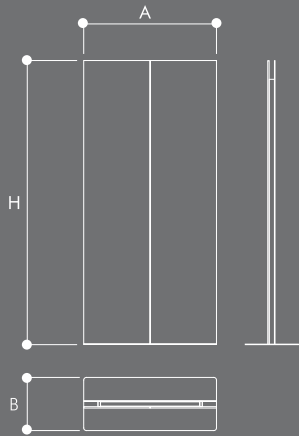

Dimensiones/Dimensions

Acabados de serie opcionales/Optional finishes series

Blanco/White Plata/Silver Grafito/Graphite Negro/Black

Imagen/Image
Totem Inteligente

dimensiones (mm)
dimensions

A	B	H
1360	600	3060

dimensiones embalaje (mm)
packaging dimensions

A	B	H
3102	1132	296

peso (kg)
weight

290