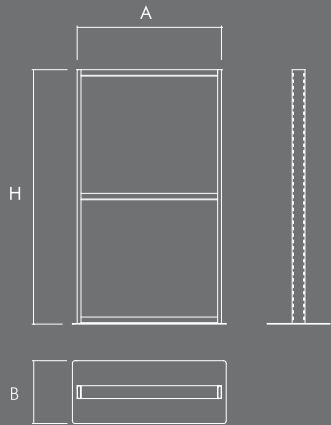

Dimensiones/Dimensions

Acabados de serie opcionales/Optional finishes series

Blanco/White Plata/Silver Grafito/Graphite Negro/Black

Imagen/Image
Totem

dimensiones (mm)
dimensions

A	B	H
1126	490	1985

dimensiones embalaje (mm)
packaging dimensions

A	B	H
2000	520	200

peso (kg)
weight

160