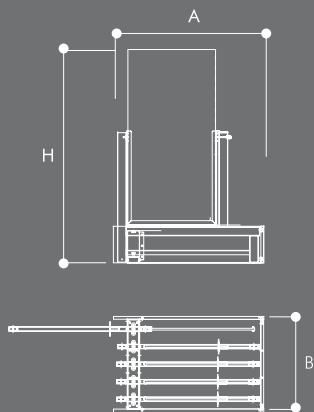

Dimensiones/Dimensions

Acabados de serie opcionales/Optional finishes series

Blanco/White

Plata/Silver

Grafito/Graphite

Negro/Black

Ref img: Big Size Giro Line 5x2p

nº de piezas nº tiles	dimensiones expositor (mm) display dimensions			dimensiones embalaje (mm) packaging dimensions			peso (kg) weight
	A	B	H	A	B	H	
5x2p 600x1200	1030	615	1460	1000	1000	300	110