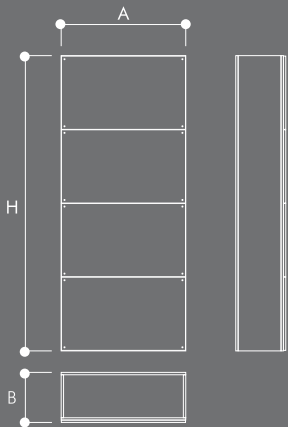

Dimensiones/Dimensions

Acabados de serie opcionales/Optional finishes series

Blanco/White Plata/Silver Grafito/Graphite Negro/Black

SINK WALL 4
serie kitchen

Imagen/Image
Sink Wall 4

paneles panels	dimensiones (mm) dimensions			dimensiones embalaje (mm) packaging dimensions			peso (kg) weight
	A	B	H	A	B	H	
4P 1000x590	1000	400	2380	2400	1020	530	132