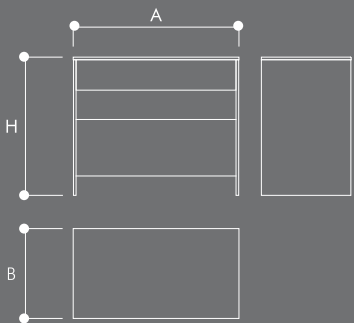

Dimensiones/Dimensions

Acabados de serie opcionales/Optional finishes series

Blanco/White Plata/Silver Grafito/Graphite Negro/Black

**SINK TABLE**  
serie kitchen

Imagen/Image  
Sink Table

paneles  
panels

dimensiones (mm)  
dimensions

dimensiones embalaje (mm)  
packaging dimensions

peso (kg)  
weight

2P 1150x650

A	B	H
1200	650	1000

A	B	H
1220	670	1120

70