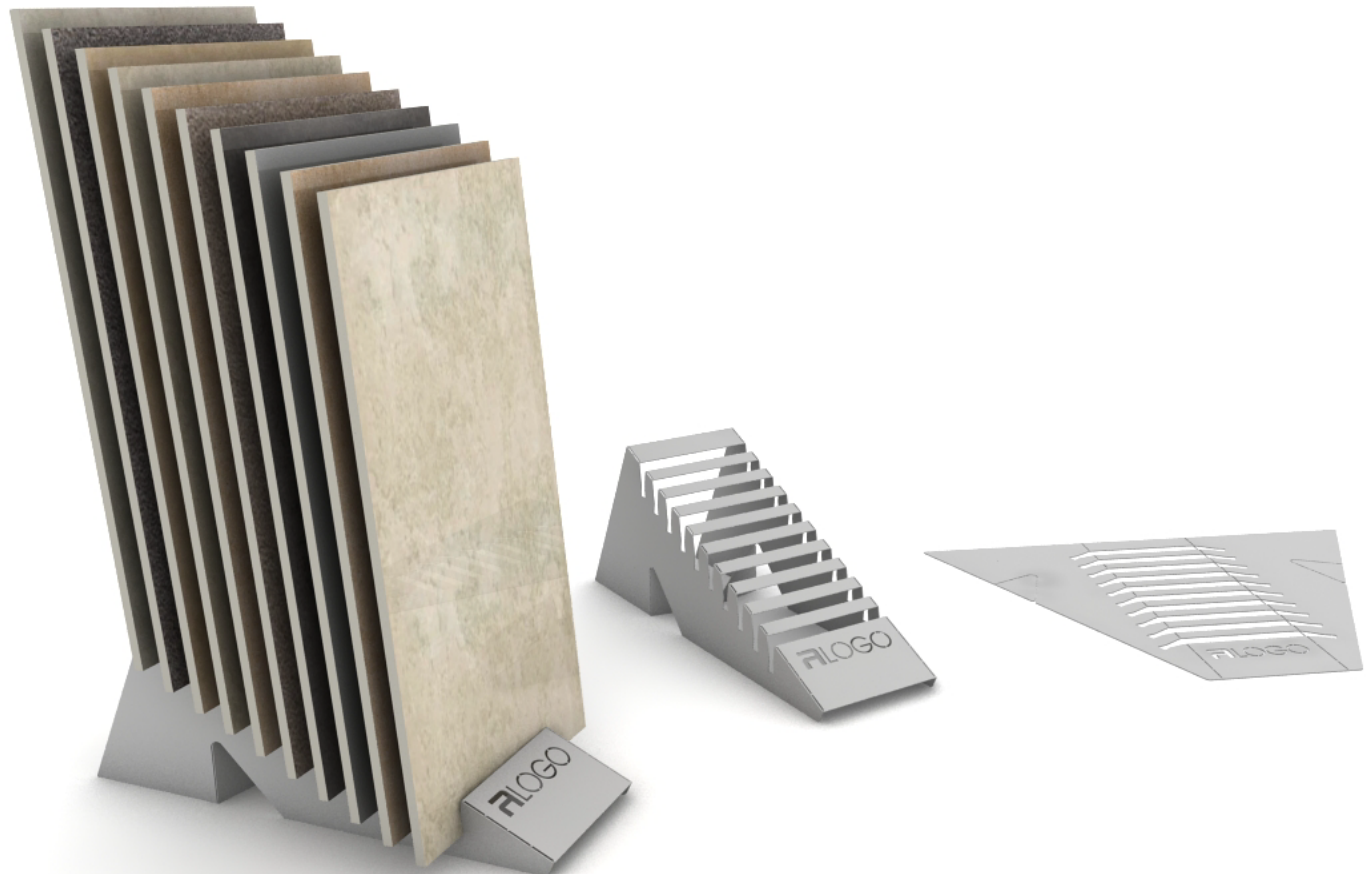

STEP FOLDING - 820 / 540
free tiles

Dimensiones/Dimensions

Acabados de serie opcionales/Optional finishes series

Blanco/White Plata/Silver Grafito/Graphite Negro/Black

Imagen/Image
Step Folding 540 10p

nº de piezas No tiles	dimensiones de la pieza (mm) tile dimensions	dimensiones expositor (mm) display dimensions			dimensiones desplegado (mm) Unfolded dimensions			peso (kg) weight
		A	B	H	A'	B'	th	
	STEP FOLDING 820							
10P	300x300 to 600x1200	250	821	336	982	736	2	4.5
8P	300x300 to 600x1200	250	700	290	879	626	2	4.3
	STEP FOLDING 540							
10P	300x300 to 450x900	250	663	280	853	591	2	4
8P	300x300 to 450x900	250	557	239	764	495	2	3.8