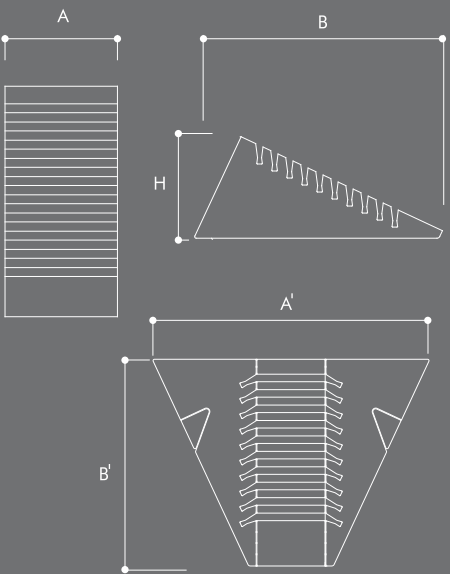

STEP FOLDING - 820 / 540
free tiles

Dimensiones/Dimensions

Acabados de serie opcionales/Optional finishes series

Blanco/White Plata/Silver Grafito/Graphite Negro/Black

Imagen/Image
Step Folding 540 10p

nº de piezas No tiles	dimensiones de la pieza (mm) tile dimensions	dimensiones expositor (mm) display dimensions			dimensiones desplegado (mm) Unfolded dimensions			peso (kg) weight
		A	B	H	A'	B'	th	
	STEP FOLDING 820							
10P	300x300 to 600x1200	250	821	336	982	736	2	4.5
8P	300x300 to 600x1200	250	700	290	879	626	2	4.3
	STEP FOLDING 540							
10P	300x300 to 450x900	250	663	280	853	591	2	4
8P	300x300 to 450x900	250	557	239	764	495	2	3.8