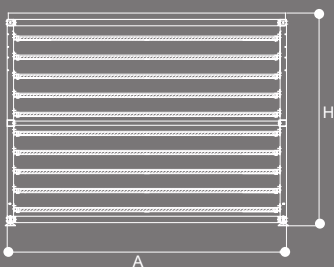

Dimensiones / Dimensions

Acabados de serie opcionales/Optional finishes series

Nº piezas No. Tiles	dimensiones expositor (mm) display dimensions			dimensiones embalaje (mm) packaging dimensions			peso (kg) weight
	A	B	H	A	B	H	
10P 600x1200	1310	650	960	1350	700	1110	140