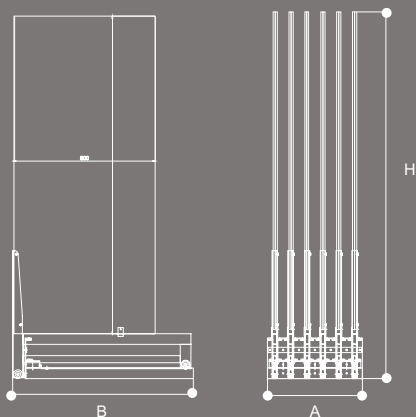

**BIG SIZE RECTO 6X2P 1800X800**  
serie cube

Dimensiones / Dimensions

Acabado de serie opcionales / Optional finishes series

big size 6x2p

modelo  
model

dimensiones expositor (mm)  
display dimensions

BIG SIZE 6X2P

A	B	H
538	1024	2078

El elemento que siempre se utilizará como parte de un conjunto.  
Las dimensiones del conjunto, del embalaje y del peso, variarán dependiendo de la composición.

Element that will always be used as a part of a set in a technical area/wall.  
Measures of the set, packing and weight would change depending of the choice of the elements.