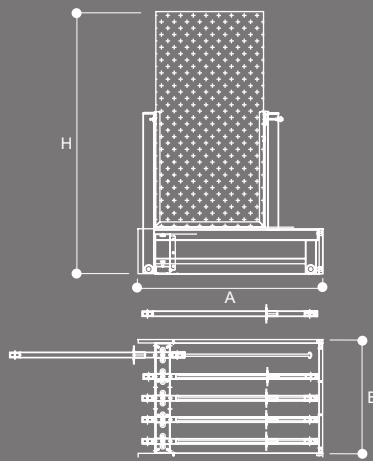

Dimensiones / Dimensions

Acabados de serie opcionales/Optional finishes series

Nº piezas No. Tiles	dimensiones expositor (mm) display dimensions			dimensiones embalaje (mm) packaging dimensions			peso (kg) weight
	A	B	H	A	B	H	
5P 600x1200	1030	615	1460	1000	1000	300	70