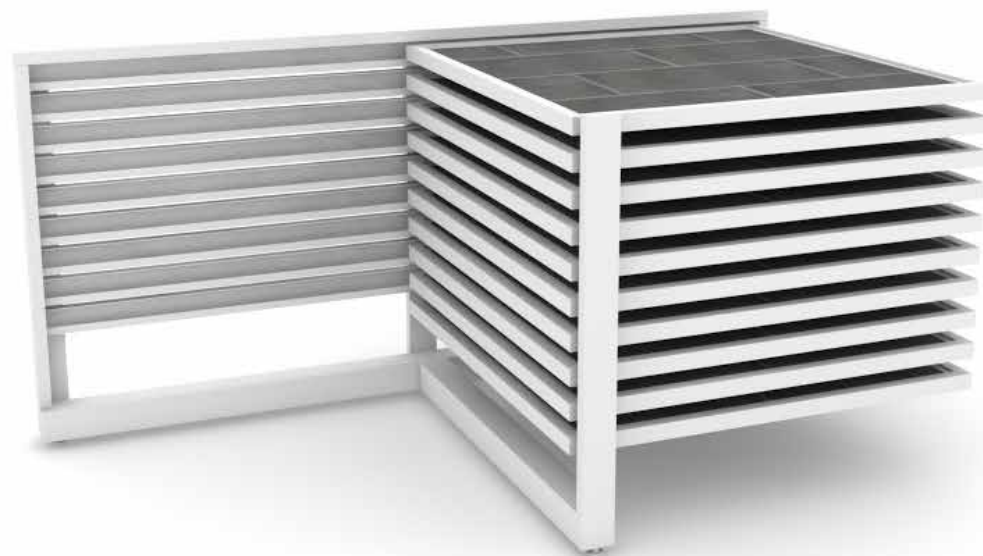

Dimensiones/Dimensions

Acabados de serie opcionales/Optional finishes series

Blanco/White Plata/Silver Grafito/Graphite Negro/Black

Imagen/Image
Kasos Orto 10P-101 (sin)

n° de paneles n° samples	dimensiones panel (mm) panel dimensions	dimensiones expositor (mm) display dimensions			dimensiones embalaje (mm) packaging dimensions			peso (kg) weight
		A	B	H	A	B	H	
10P	1010x1010	2130	1190	1025	2260	1220	560	310
10P	1200x1200	2510	1380	1025	2460	1420	560	350