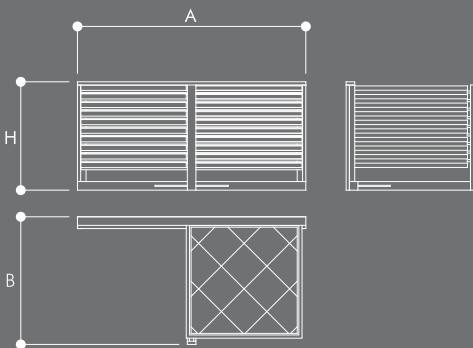

Dimensiones/Dimensions

Acabados de serie opcionales/Optional finishes series

Blanco/White Plata/Silver Grafito/Graphite Negro/Black

Imagen/Image
Kasos Orto 10P-101 (sin)

n° de paneles n° samples	dimensiones panel (mm) panel dimensions	dimensiones expositor (mm) display dimensions			dimensiones embalaje (mm) packaging dimensions			peso (kg) weight
		A	B	H	A	B	H	
10P	1010x1010	2130	1190	1025	2260	1220	560	310
10P	1200x1200	2510	1380	1025	2460	1420	560	350