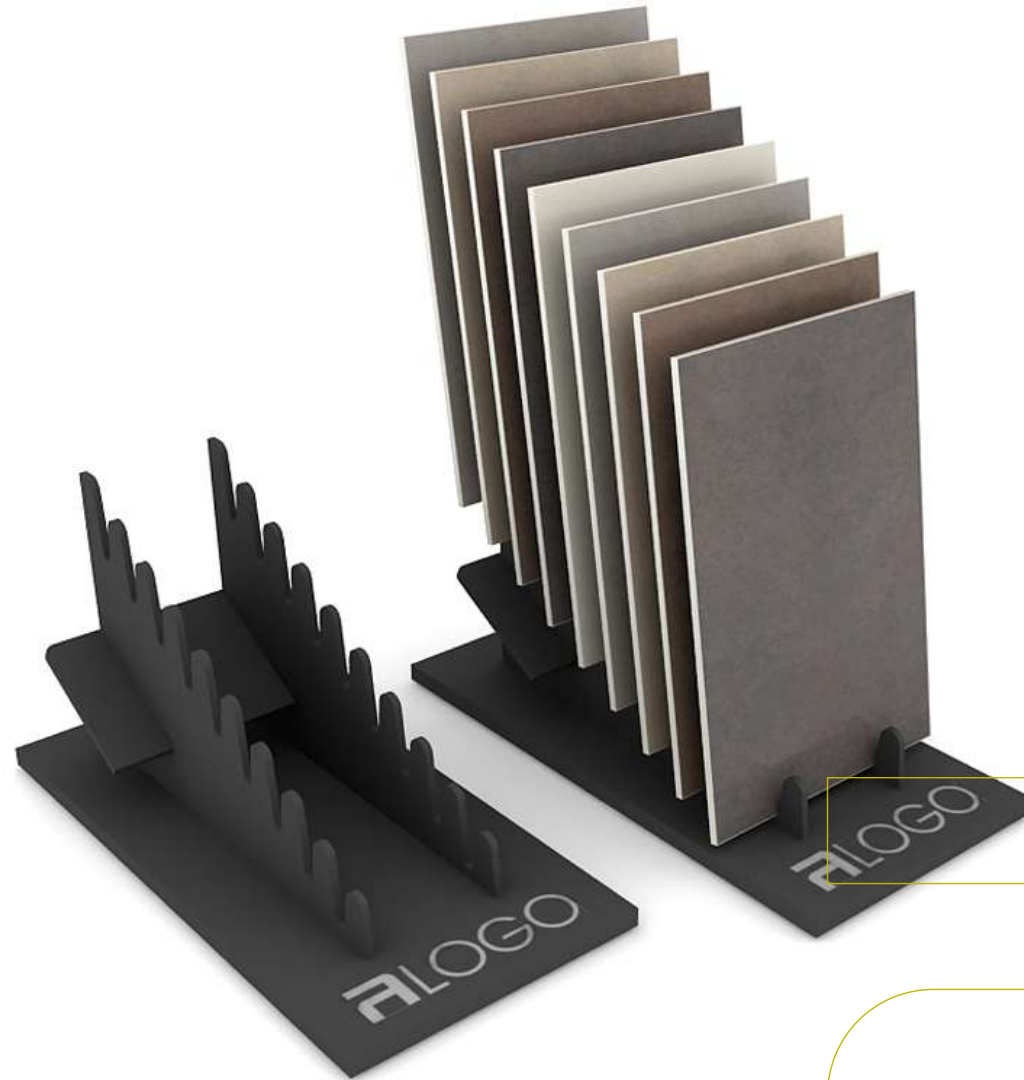

twin-G1 9p 30x190
free tiles twin

dimensions
(mm.)

400x800x425h

9 tiles
min. 300