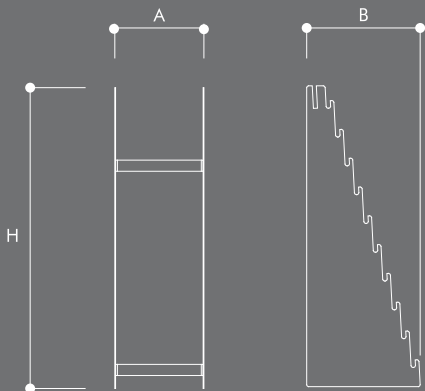

Dimensiones/Dimensions

Acabados de serie opcionales/Optional finishes series

Blanco/White Plata/Silver Grafito/Graphite Negro/Black

Imagen/Image
Stair Iron 10P

piezas tiles	dimensiones expositor (mm) display dimensions			dimensiones embalaje (mm) packaging dimensions			peso (kg) weight
	A	B	H	A	B	H	
4P min.400	500	306	1450	880	510	50	20
10P min.300	400	306	1335	820	410	50	22
15P min.300	350	415	1575	1210	360	50	28