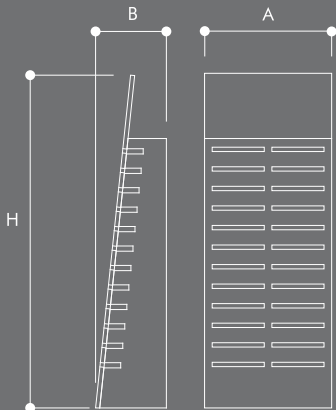

Dimensiones/Dimensions

Acabados de serie opcionales/Optional finishes series

Blanco/White Plata/Silver Grafito/Graphite Negro/Black

Taba 24P

free tiles

Imagen/Image
free tiles - taba 24P

piezas tiles	dimensiones expositor (mm) display dimensions			dimensiones embalaje (mm) packaging dimensions			peso (kg) weight
	A	B	H	A	B	H	
24P - (máx. 230 mm.)	584	325	1540	1620	620	70	36