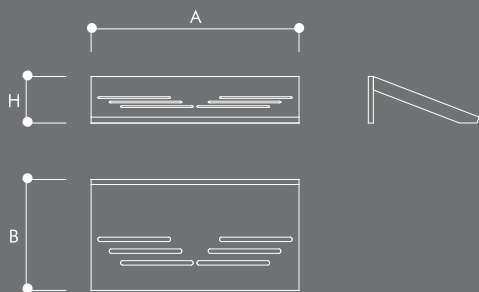

**COASTER 3+3P**  
free tiles

Dimensiones/Dimensions

Acabados de serie opcionales/Optional finishes series

Blanco/White Plata/Silver Grafito/Graphite Negro/Black

Imagen/Image  
Coaster 3+3P

piezas tiles	dimensiones expositor (mm) display dimensions			dimensiones embalaje (mm) packaging dimensions			peso (kg) weight
	A	B	H	A	B	H	
6P 200x1200	600	336	148	1510	580	50	25