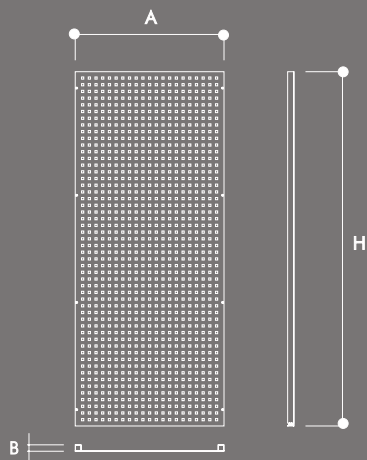

Dimensiones / Dimensions

PANEL 1000

serie techwall

Imagen/Image
Techwall Panel 1000

dimensiones expositor (mm)
display dimensions

A	B	H
1000mm	43mm	2380mm

El elemento que siempre se utilizará como parte de un conjunto. Las dimensiones del conjunto, del embalaje y del peso, variarán dependiendo de la composición.

Element that will always be used as a part of a set in a technical area/wall. Measures of the set, packing and weight would change depending of the choice of the elements.