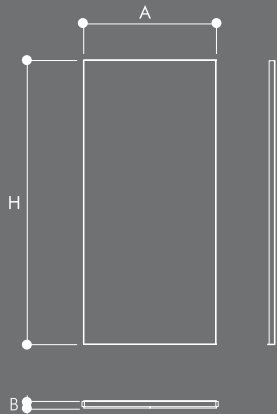

Dimensiones/Dimensions

Acabados de serie opcionales/Optional finishes series

Blanco/White Plata/Silver Grafito/Graphite Negro/Black

**TOUCH PANEL**  
serie verticals

16 sensores

Pantalla Multi touch 22"  
56x9x41cm  
Color blanco  
1920 x 1080 Pixeles  
IntelCeleron 4p 1.6 GHz  
4GB Ram - 1T  
windows 10

Diseño y Programacion segun necesidades

Imagen/Image  
Touch panel

dimensiones (mm)  
dimensions

A	B	H
1200	110	2670

dimensiones embalaje (mm)  
packaging dimensions

A	B	H
2700	1300	300

peso (kg)  
weight

290