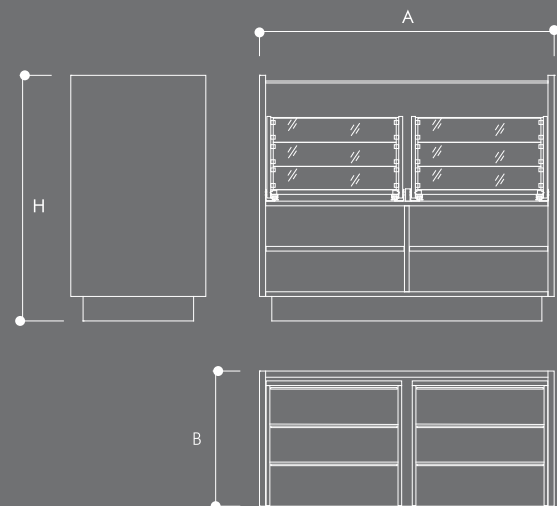

Dimensiones/Dimensions

Acabados de serie opcionales
Optional finishes series

Blanco/White Plata/Silver Grafito/Graphite

Haya/Beech Nogal/Walnut Wengué/Wengue

Imagen/Image
MVE1200

dimensiones expositor (mm)
display dimensions

A	B	H
1200	550	1000