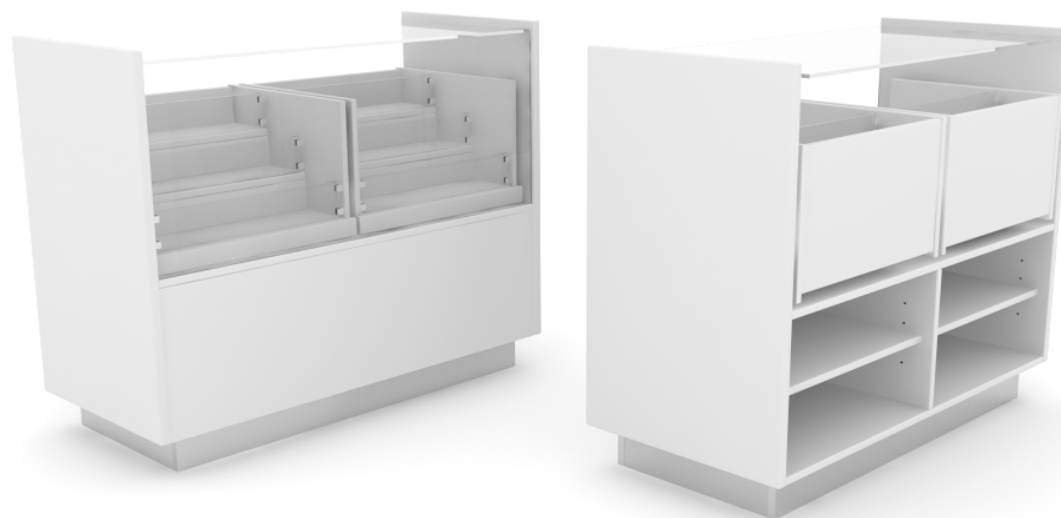

Dimensiones/Dimensions

Acabados de serie opcionales
Optional finishes series

Blanco/White Plata/Silver Grafito/Graphite

Haya/Beech Nogal/Walnut Wengué/Wengue

Imagen/Image
MVE1200

dimensiones expositor (mm)
display dimensions

A	B	H
1200	550	1000