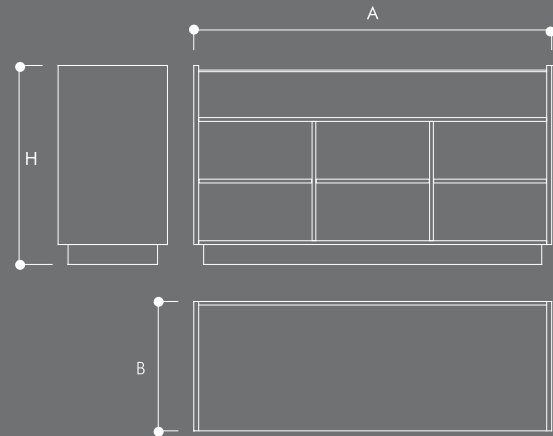

MVB1800 - MODULO VITRINA BAJO 1800

Serie Retail

Dimensiones/Dimensions

Acabados de serie opcionales
Optional finishes series

Blanco/White Plata/Silver Grafito/Graphite

Haya/Beech Nogal/Walnut Wengué/Wengue

Imagen/Image
MVB1800

dimensiones expositor (mm)
display dimensions

A	B	H
1800	550	1000