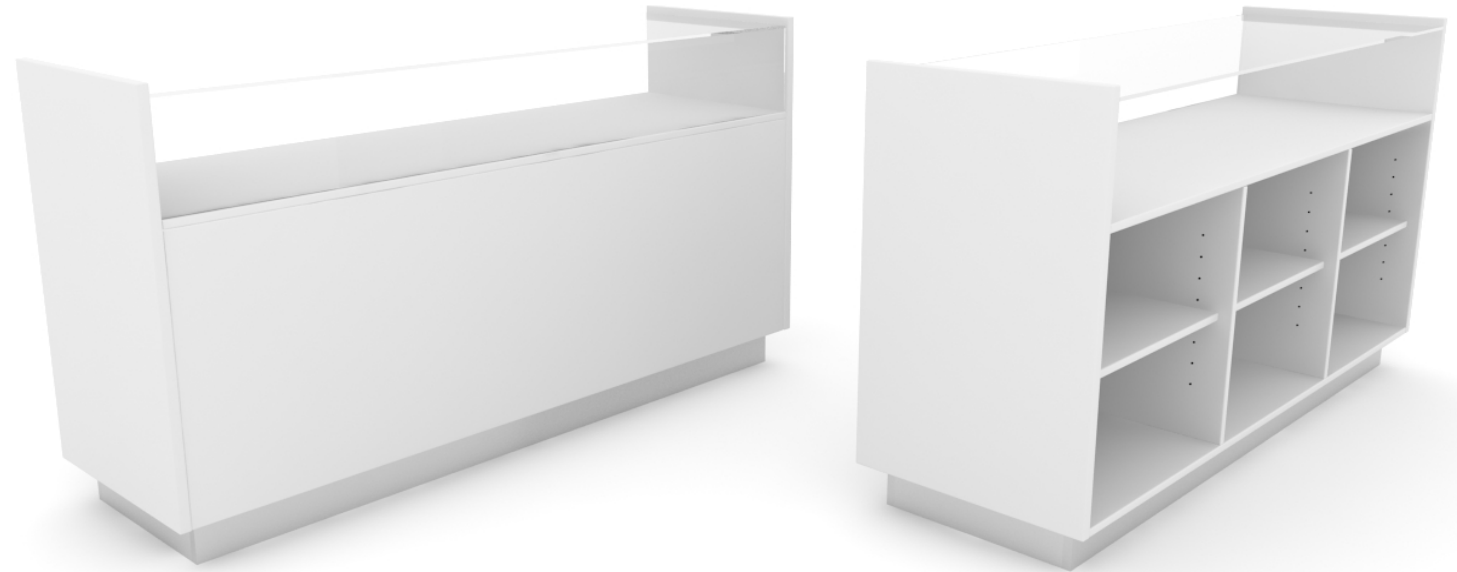

MVB1800 - MODULO VITRINA BAJO 1800

Serie Retail

Dimensiones/Dimensions

Acabados de serie opcionales
Optional finishes series

Blanco/White Plata/Silver Grafito/Graphite

Haya/Beech Nogal/Walnut Wengué/Wengue

Imagen/Image
MVB1800

dimensiones expositor (mm)
display dimensions

A	B	H
1800	550	1000