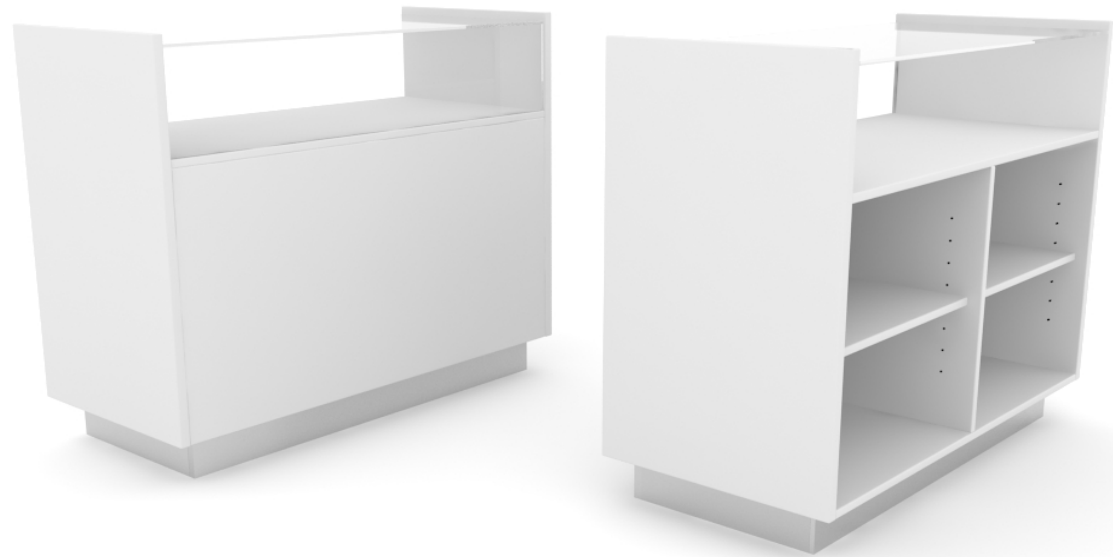

Dimensiones/Dimensions

Acabados de serie opcionales
Optional finishes series

Blanco/White Plata/Silver Grafito/Graphite

Haya/Beech Nogal/Walnut Wengué/Wengue

Imagen/Image
MVB1200

dimensiones expositor (mm)
display dimensions