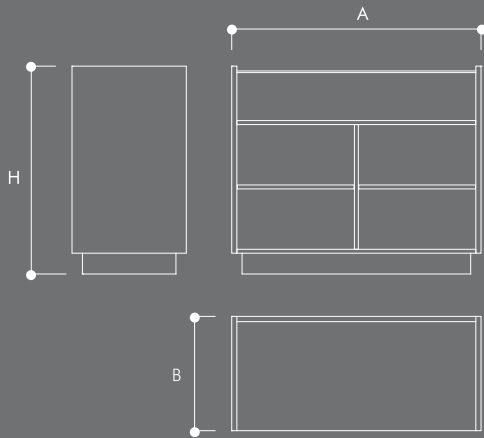

Dimensiones/Dimensions

Acabados de serie opcionales
Optional finishes series

Blanco/White Plata/Silver Grafito/Graphite

Haya/Beech Nogal/Walnut Wengué/Wengue

Imagen/Image
MVB1200

dimensiones expositor (mm)
display dimensions

A	B	H
1200	550	1000