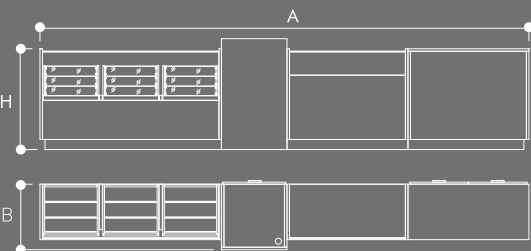

Dimensiones/Dimensions

Acabados de serie opcionales
Optional finishes series

Blanco/White Plata/Silver Grafito/Graphite

Haya/Beech Nogal/Walnut Wengué/Wengue

Imagen/Image
Composición 01

dimensiones expositor (mm)
display dimensions

A	B	H
4850	650	1000

Elemento que siempre se utilizará como parte de un conjunto.
Las dimensiones del conjunto, del embalaje y el peso, variarán
dependiendo de la composición.

Element that will always be used as a part of a set in a
technical area/wall.

Measures of the set, packing and weight would change
depending of the choice of the elements.