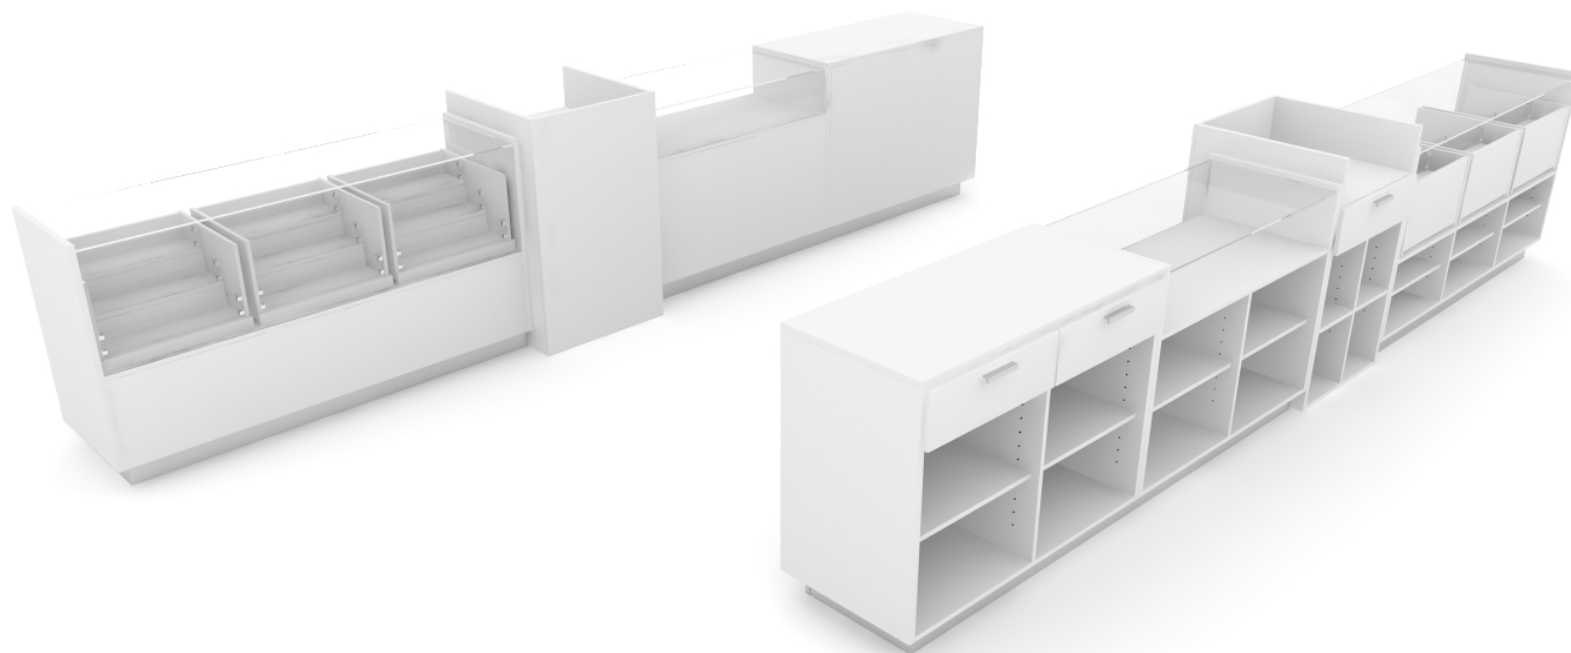

Dimensiones/Dimensions

Acabados de serie opcionales
Optional finishes series

Blanco/White Plata/Silver Grafito/Graphite

Haya/Beech Nogal/Walnut Wengué/Wengue

Imagen/Image
Composición 01

dimensiones expositor (mm)
display dimensions

A	B	H
4850	650	1000

Elemento que siempre se utilizará como parte de un conjunto.
Las dimensiones del conjunto, del embalaje y el peso, variarán
dependiendo de la composición.

Element that will always be used as a part of a set in a
technical area/wall.

Measures of the set, packing and weight would change
depending of the choice of the elements.