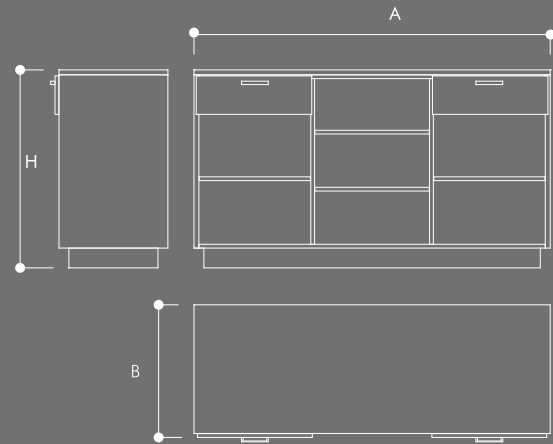

Dimensiones/Dimensions

Acabados de serie opcionales
Optional finishes series

Blanco/White Plata/Silver Grafito/Graphite

Haya/Beech Nogal/Walnut Wengué/Wengue

Imagen/Image
MFL1800

dimensiones expositor (mm)
display dimensions

A	B	H
1800	550	1000