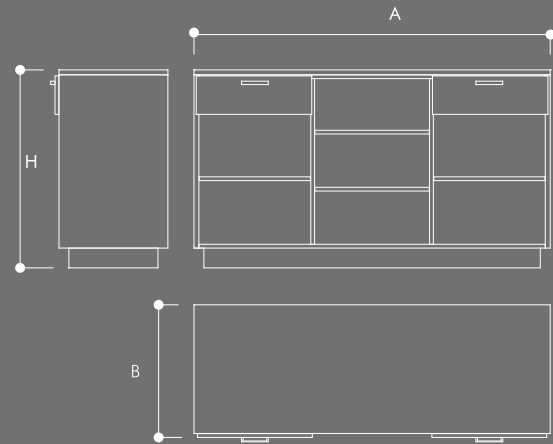

Dimensiones/Dimensions

Acabados de serie opcionales
Optional finishes series

Blanco/White Plata/Silver Grafito/Graphite

Haya/Beech Nogal/Walnut Wengué/Wengue

Imagen/Image
MF1800

dimensiones expositor (mm)
display dimensions

A	B	H
1800	550	1000