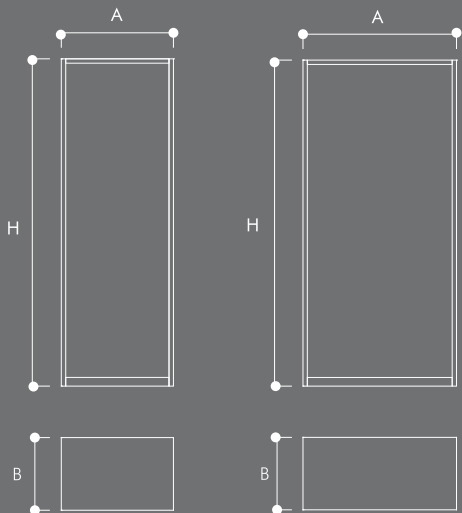

Dimensiones/Dimensions

Acabados de serie opcionales
Optional finishes series

Blanco/White

Plata/Silver

Grafito/Graphite

Haya/Beech

Nogal/Walnut

Wengué/Wengue

Imagen/Image
MECL1000-50 / MEC1000-50

dimensiones expositor (mm) / display dimension

Ref.	A	B	H
MEC1000-50	1060	500	2250
MEC1000-40	1060	400	2250
MEC1000-30	1060	300	2250

dimensiones expositor (mm) / display dimensions