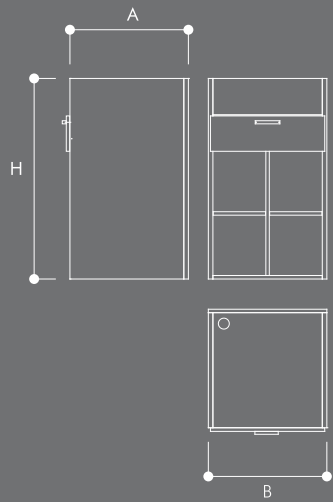

MC600 - MODULO CAJA

Serie Retail

Dimensiones/Dimensions

Acabados de serie opcionales
Optional finishes series

Blanco/White Plata/Silver Grafito/Graphite

Haya/Beech Nogal/Walnut Wengué/Wengue

Imagen/Image
MC600

dimensiones expositor (mm)
display dimensions

A	B	H
650	600	1100