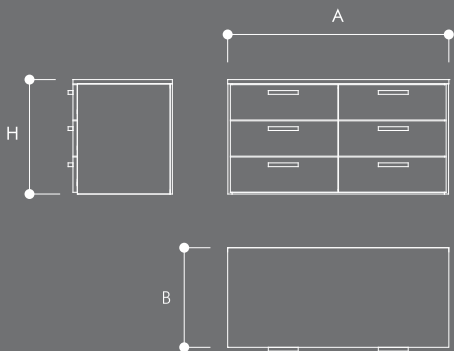

Dimensiones/Dimensions

Acabados de serie opcionales
Optional finishes series

Blanco/White

Plata/Silver

Grafito/Graphite

Haya/Beech

Nogal/Walnut

Wengué/Wengue

BUCH 6 CAJONES 1000

Serie Retail

Imagen/Imag
B6C1000

dimensiones expositor (mm)
display dimensions

Ref.	A	B	H
B6C1000	997	439	516