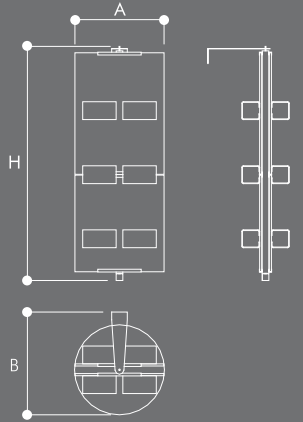

Dimensiones/Dimensions

Acabados de serie opcionales/Optional finishes series

Blanco/White Plata/Silver Grafito/Graphite Negro/Black

Imagen/Image
Taps Gyratory

piezas pieces	dimensiones (mm) dimensions			dimensiones embalaje (mm) packaging dimensions			peso (kg) weight
	A	B	H	A	B	H	
12	805	920	2100	2170	850	430	140