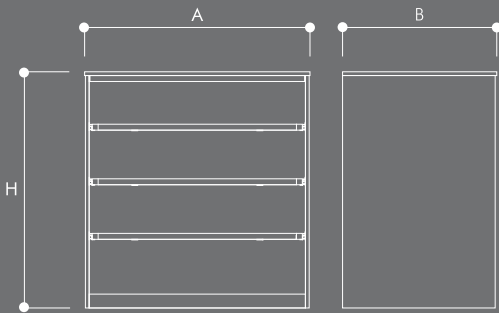

Dimensiones/Dimensions

Acabados de serie opcionales/Optional finishes series

Blanco/White Plata/Silver Grafito/Graphite Negro/Black

Imagen/Image
Sink Tray Box 3+1P-100

paneles
panels

dimensiones (mm)
dimensions

dimensiones embalaje (mm)
packaging dimensions

peso (kg)
weight

A B H

A B H

3P 1000x365

1140 780 1195

1160 800 1320

126

1P 1080x620