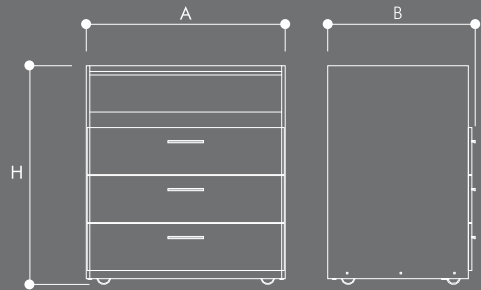

Dimensiones/Dimensions

Acabados de serie opcionales/Optional finishes series

Blanco/White Plata/Silver Grafito/Graphite Negro/Black

Imagen/Image
Sink Box 3+1P

paneles panels	dimensiones (mm) dimensions			dimensiones embalaje (mm) packaging dimensions			peso (kg) weight
	A	B	H	A	B	H	
3P 963x656	1075	780	1180	1090	800	1300	115
1P 1037x650							