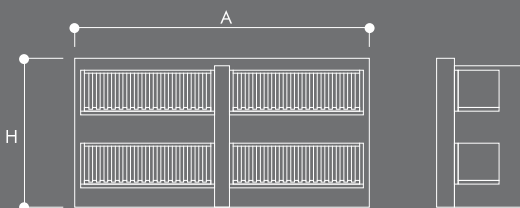

Dimensiones/Dimensions

Acabados de serie opcionales/Optional finishes series

Blanco/White Plata/Silver Grafito/Graphite Negro/Black

Imagen/Image
Set Doors Library

piezas pieces	dimensiones de la puerta door dimensions	dimensiones (mm) dimensions			dimensiones embalaje (mm) packaging dimensions			peso (kg) weight
		A	B	H	A	B	H	
64 puertas	400x300	1980	570	1000	2050	1050	590	255