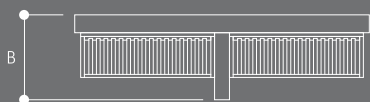

Dimensiones/Dimensions

Acabados de serie opcionales/Optional finishes series

Blanco/White Plata/Silver Grafito/Graphite Negro/Black

Imagen/Image
Set Doors Library

piezas pieces	dimensiones de la puerta door dimensions	dimensiones (mm) dimensions			dimensiones embalaje (mm) packaging dimensions			peso (kg) weight
		A	B	H	A	B	H	
64 puertas	400x300	1980	570	1000	2050	1050	590	255