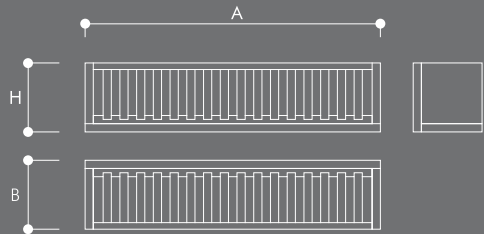

Dimensiones/Dimensions

Acabados de serie opcionales/Optional finishes series

Blanco/White Plata/Silver Grafito/Graphite Negro/Black

Imagen/Image
Marble Library 16P

piezas pieces	dimensiones de la puerta door dimensions	dimensiones (mm) dimensions			dimensiones embalaje (mm) packaging dimensions			peso (kg) weight
		A	B	H	A	B	H	
16 muestras	150x150x20	900	300	300	920	230	220	13