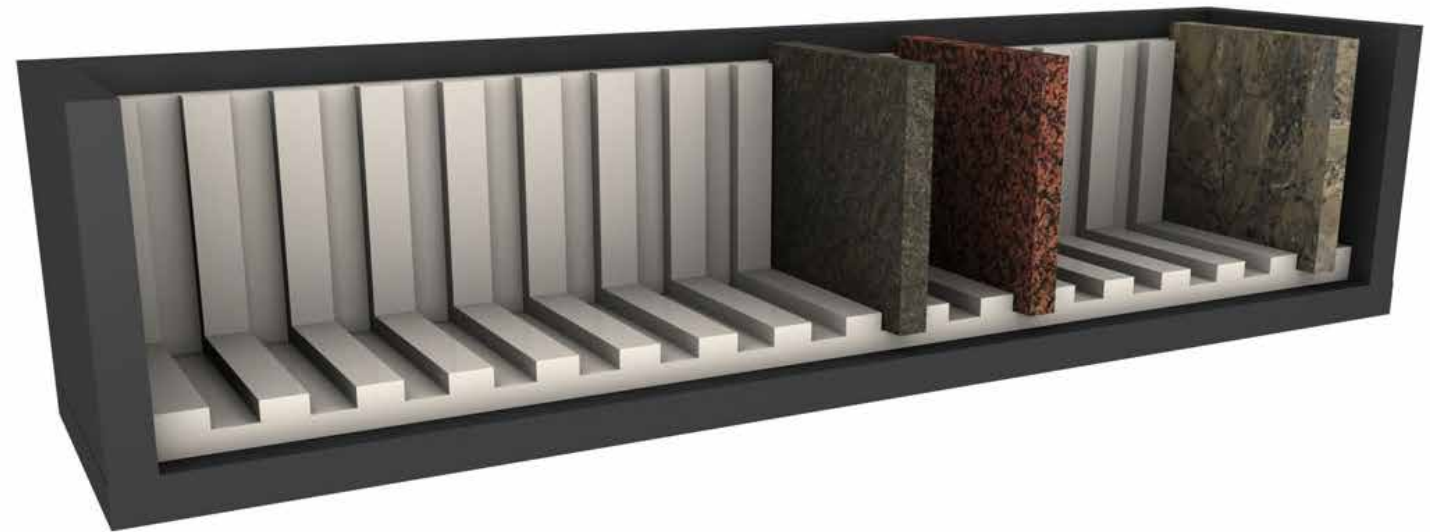

Dimensiones/Dimensions

Acabados de serie opcionales/Optional finishes series

Blanco/White Plata/Silver Grafito/Graphite Negro/Black

Imagen/Image
Marble Library 16P

piezas pieces	dimensiones de la puerta door dimensions	dimensiones (mm) dimensions			dimensiones embalaje (mm) packaging dimensions			peso (kg) weight
		A	B	H	A	B	H	
16 muestras	150x150x20	900	300	300	920	230	220	13