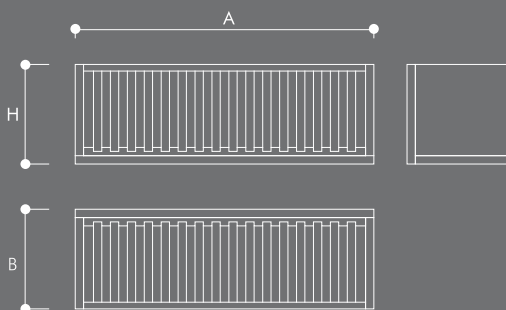

Dimensiones/Dimensions

Acabados de serie opcionales/Optional finishes series

Blanco/White Plata/Silver Grafito/Graphite Negro/Black

Imagen/Image
Doors Library 16P

piezas pieces	dimensiones de la puerta door dimensions	dimensiones (mm) dimensions			dimensiones embalaje (mm) packaging dimensions			peso (kg) weight
		A	B	H	A	B	H	
16 puertas	400x300	50	253	170	920	320	310	20