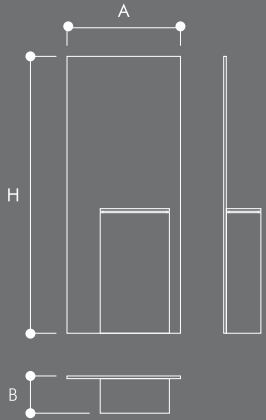

Dimensiones/Dimensions

Acabados de serie opcionales/Optional finishes series

Imagen/Image
Taps totem

dimensiones expositor (mm)
display dimensions

dimensiones embalaje (mm)
packaging dimensions

peso (kg)
weight

A	B	H
820	270	2000

A	B	H
2100	900	300

65