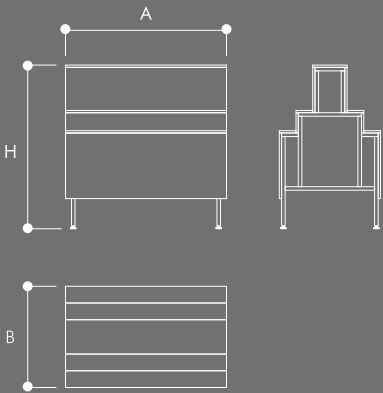

Dimensiones/Dimensions

Acabados de serie opcionales/Optional finishes series

Blanco/White Plata/Silver Grafito/Graphite Negro/Black

**SIKIA 2C**  
serie bath

Imagen/Image  
Sikia 2C

dimensiones expositor (mm)  
display dimensions

A	B	H
1350	850	1370

dimensiones embalaje (mm)  
packaging dimensions

A	B	H
1400	900	1500

peso (kg)  
weight

100