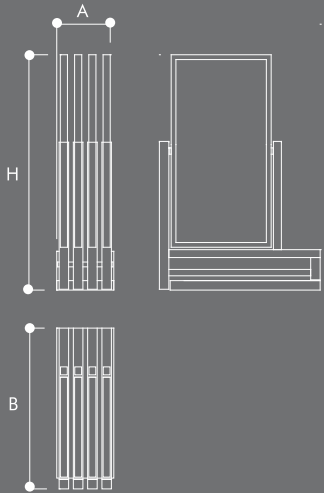

Imagen/Image
Shower Tray Giro

Dimensiones/Dimensions

Acabados de serie opcionales/Optional finishes series

Blanco/White Plata/Silver Grafito/Graphite Negro/Black

piezas
tiles

dimensiones expositor (mm)
display dimensions

| A | B | H |
|-----|------|------|
| 338 | 1015 | 1485 |

4P max.1200X700