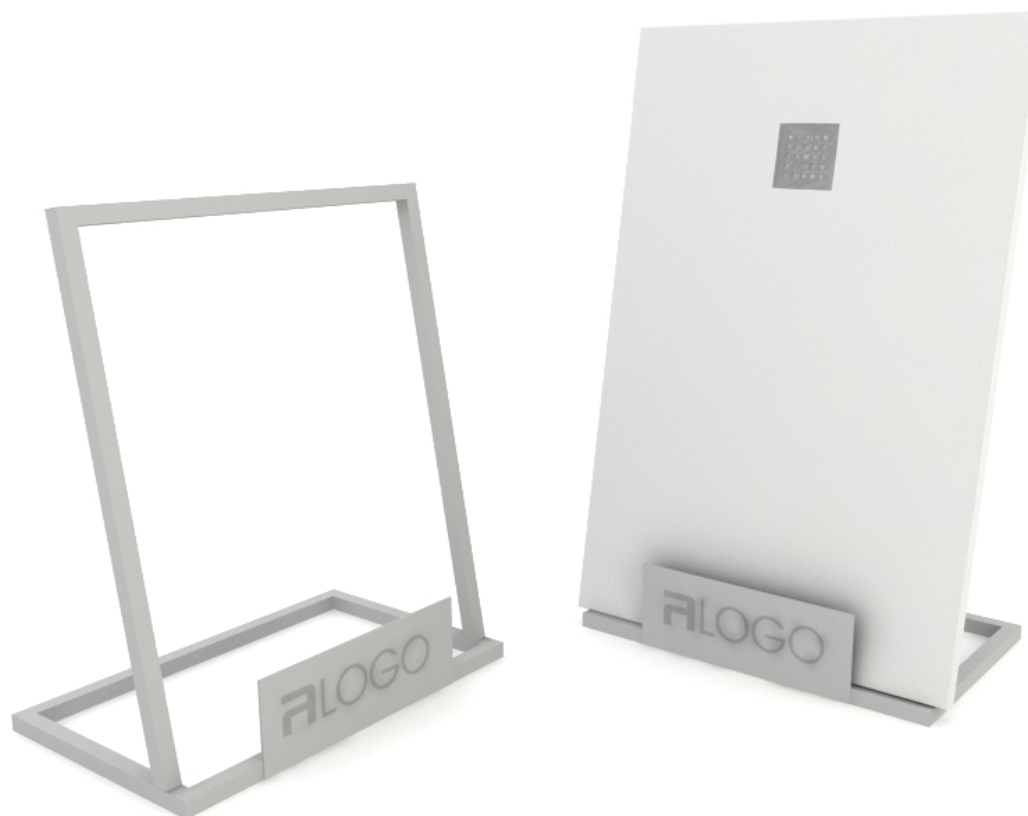

Dimensiones/Dimensions

Acabados de serie opcionales/Optional finishes series

Blanco/White Plata/Silver Grafito/Graphite Negro/Black

Imagen/Image
Shower Tray C 1C

dimensiones expositor (mm)
display dimensions

A	B	H
500	323	611

dimensiones embalaje (mm)
packaging dimensions

A	B	H
650	550	400

peso (kg)
weight

35