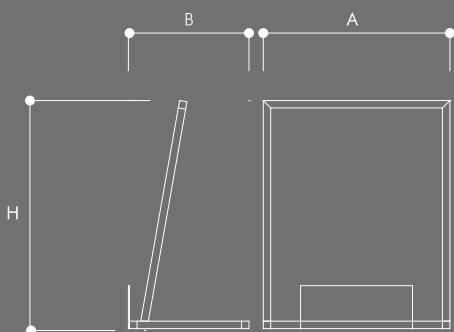

Dimensiones/Dimensions

Acabados de serie opcionales/Optional finishes series

Blanco/White Plata/Silver Grafito/Graphite Negro/Black

Imagen/Image
Shower Tray C 1C

dimensiones expositor (mm)
display dimensions

A	B	H
500	323	611

dimensiones embalaje (mm)
packaging dimensions

A	B	H
650	550	400

peso (kg)
weight

35