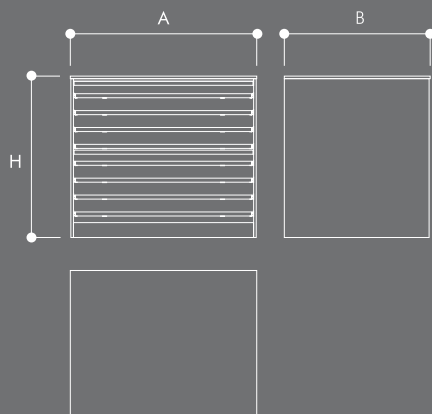

Dimensiones/Dimensions

Acabados de serie opcionales/Optional finishes series

Blanco/White Plata/Silver Grafito/Graphite Negro/Black

Imagen/Image  
Shower Tray Box 8+1P

dimensiones expositor (mm)  
display dimensions

A	B	H
1380	1080	1200

dimensiones embalaje (mm)  
packaging dimensions

A	B	H
1400	1100	1350

peso (kg)  
weight

190