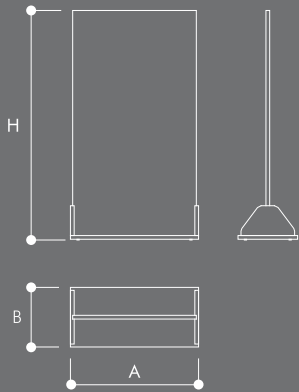

SHOWER TRAY A 2C

serie bath

Dimensiones/Dimensions

Acabados de serie opcionales/Optional finishes series

Blanco/White Plata/Silver Grafito/Graphite Negro/Black

Imagen/Image
Shower Tray A 2C

dimensiones expositor (mm)
display dimensions

A	B	H
860	400	1540

dimensiones embalaje (mm)
packaging dimensions

A	B	H
1600	900	300

peso (kg)
weight

35