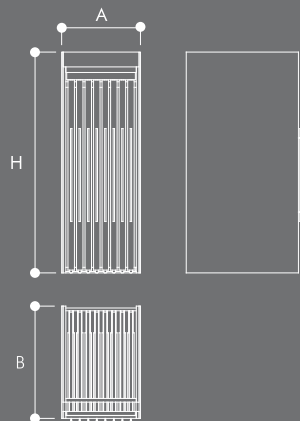

Dimensiones/Dimensions

Acabados de serie opcionales/Optional finishes series

Blanco/White Plata/Silver Grafito/Graphite Negro/Black

Imagen/Image
Screen Tenos 8P

n° de paneles n° samples	dimensiones expositor (mm) display dimensions			dimensiones embalaje (mm) packaging dimensions			peso (kg) weight
	A	B	H	A	B	H	
8P	850	1210	2380	2450	900	1350	520