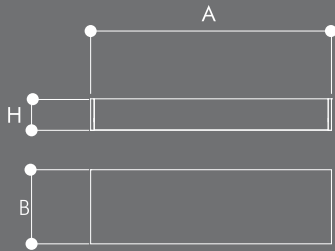

Dimensiones/Dimensions

Acabados de serie opcionales/Optional finishes series

Blanco/White Plata/Silver Grafito/Graphite Negro/Black

Imagen/Image
Bath - Platform Mechanisms

dimensiones expositor (mm)
display dimensions

A	B	H
1400	600	120

Elemento que siempre se utilizará como parte de un conjunto.
Las dimensiones del conjunto, del embalaje y el peso, variarán
dependiendo de la composición.

Element that will always be used as a part of a set in a
technical area/wall.

Measures of the set, packing and weight would change
depending of the choice of the elements.