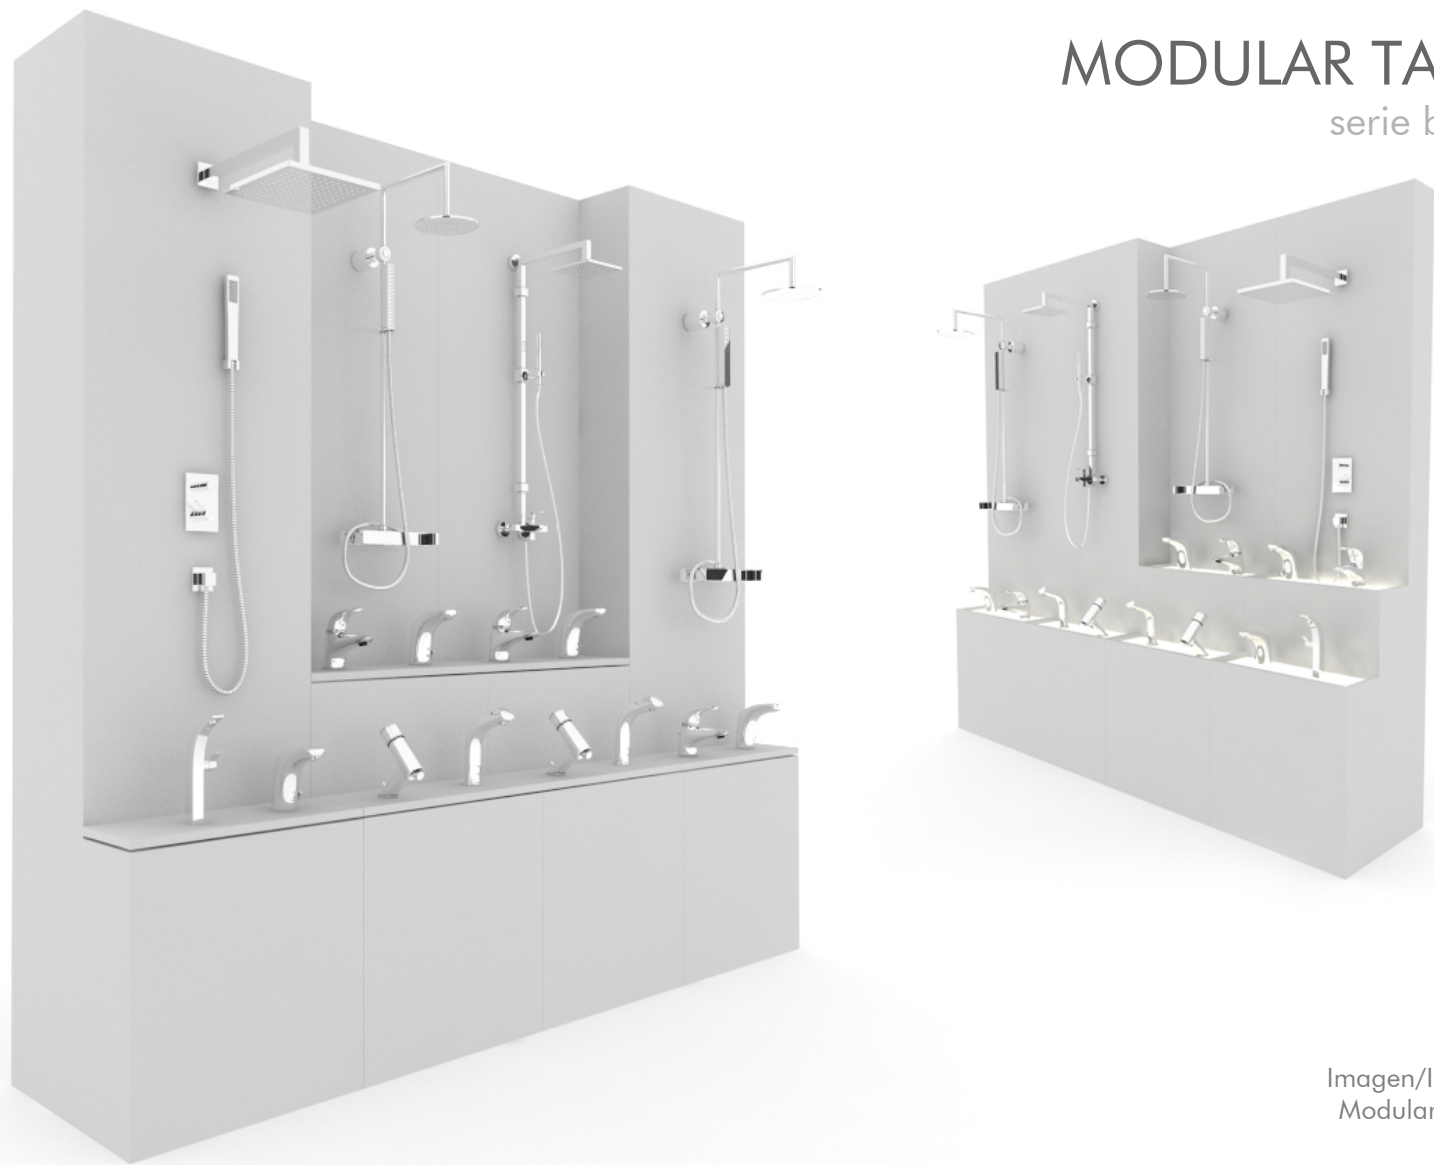

Dimensiones/Dimensions

Acabados de serie opcionales/Optional finishes series

Blanco/White Plata/Silver Grafito/Graphite Negro/Black

**MODULAR TAPS**  
serie bath

Imagen/Image  
Modular Taps

dimensiones expositor (mm)  
display dimensions

A	B	H
600	550	2380