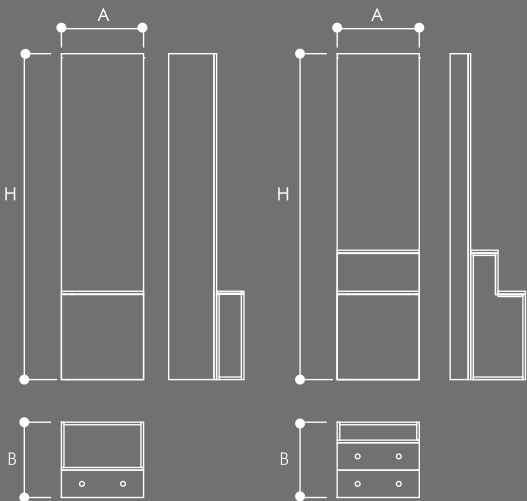

Dimensiones/Dimensions

Acabados de serie opcionales/Optional finishes series

Blanco/White Plata/Silver Grafito/Graphite Negro/Black

**MODULAR TAPS**  
serie bath

Imagen/Image  
Modular Taps

dimensiones expositor (mm)  
display dimensions

A	B	H
600	550	2380