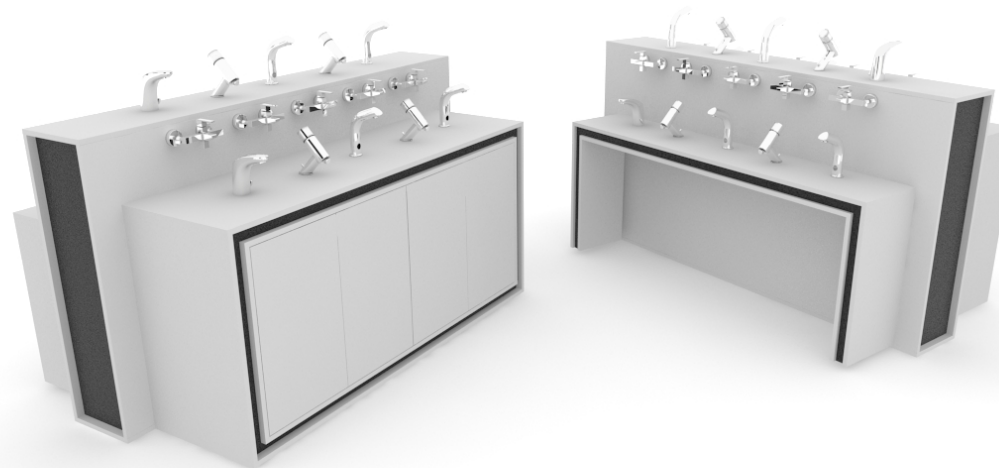

Dimensiones/Dimensions

Acabados de serie opcionales/Optional finishes series

Blanco/White Plata/Silver Grafito/Graphite Negro/Black

ISLAND TAPS
serie bath

Imagen/Image
Island Taps

Módulo Armario
1758x500x850

Módulo Central
2000x300x1100

Módulo mesa
1758x300x700

dimensiones expositor (mm)
display dimensions

A	B	H
2000	1100	1100