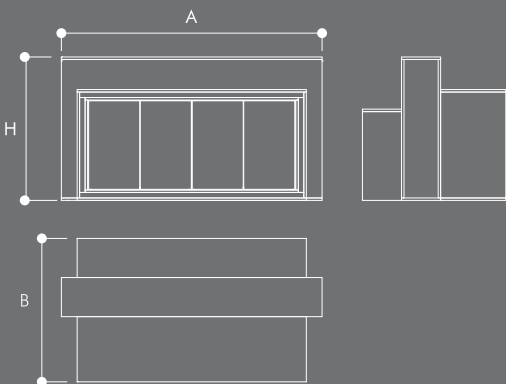

Dimensiones/Dimensions

Acabados de serie opcionales/Optional finishes series

Blanco/White Plata/Silver Grafito/Graphite Negro/Black

ISLAND TAPS
serie bath

Imagen/Image
Island Taps

Módulo Armario
1758x500x850

Módulo Central
2000x300x1100

Módulo mesa
1758x300x700

dimensiones expositor (mm)
display dimensions

A	B	H
2000	1100	1100