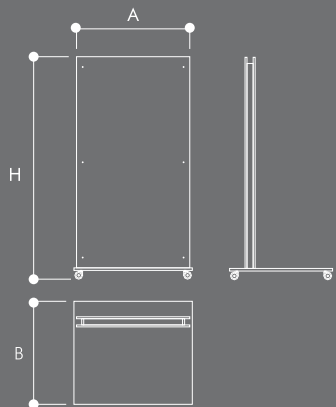

Dimensiones/Dimensions

Acabados de serie opcionales/Optional finishes series

Blanco/White Plata/Silver Grafito/Graphite Negro/Black

Imagen/Image
Furniture MIX A

dimensiones expositor (mm)
display dimensions

A	B	H
1150	1000	2160

dimensiones embalaje (mm)
packaging dimensions

A	B	H
2500	600	1400

peso (kg)
weight

200