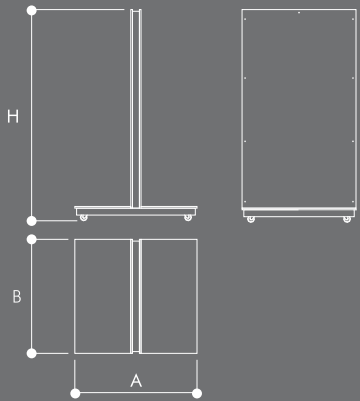

Dimensiones/Dimensions

Acabados de serie opcionales/Optional finishes series

Blanco/White Plata/Silver Grafito/Graphite Negro/Black

Imagen/Image
Furniture A2

dimensiones expositor (mm)
display dimensions

| A | B | H |
|------|------|------|
| 1315 | 1410 | 2436 |

dimensiones embalaje (mm)
packaging dimensions

| A | B | H |
|------|-----|------|
| 2500 | 600 | 1400 |

peso (kg)
weight

200