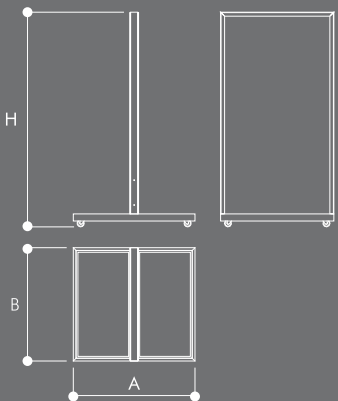

Dimensiones/Dimensions

Acabados de serie opcionales/Optional finishes series

Blanco/White Plata/Silver Grafito/Graphite Negro/Black

Imagen/Image  
Furniture A1

dimensiones panel (mm) panel dimensions	dimensiones expositor (mm) display dimensions			dimensiones embalaje (mm) packaging dimensions			peso (kg) weight
	A	B	H	A	B	H	
2ud revestimiento 2205x1205	1275	1370	2416	2500	600	1400	200
2ud pavimento 1205x605							