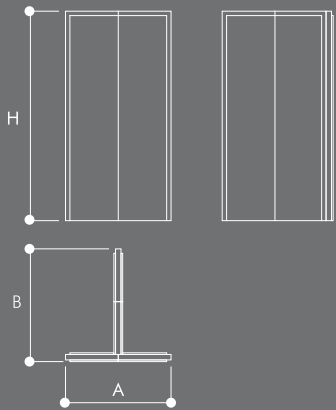

Dimensiones/Dimensions

Acabados de serie opcionales/Optional finishes series

Blanco/White Plata/Silver Grafito/Graphite Negro/Black

Imagen/Image
Furniture 3B

dimensiones expositor (mm)
display dimensions

A	B	H
1200	1281	2380

dimensiones embalaje (mm)
packaging dimensions

A	B	H
2450	1400	400

peso (kg)
weight

120