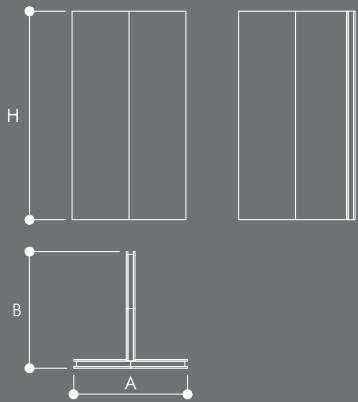

Dimensiones/Dimensions

Acabados de serie opcionales/Optional finishes series

Blanco/White Plata/Silver Grafito/Graphite Negro/Black

Imagen/Image
Furniture 3A

dimensiones expositor (mm)
display dimensions

A	B	H
1300	1331	2380

dimensiones embalaje (mm)
packaging dimensions

A	B	H
2450	1400	400

peso (kg)
weight

120