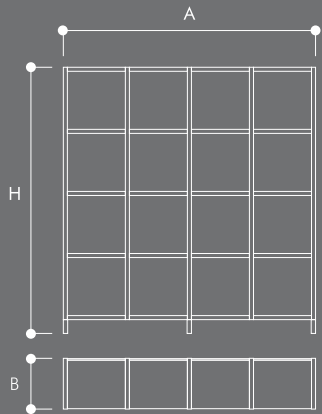

Dimensiones/Dimensions

Acabados de serie opcionales/Optional finishes series

Imagen/Image  
Complements library

dimensiones expositor (mm)  
display dimensions

dimensiones embalaje (mm)  
packaging dimensions

peso (kg)  
weight

A	B	H
1740	350	1835

A	B	H
1900	500	500

100