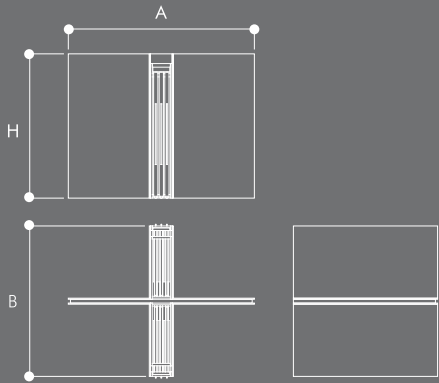

Dimensiones/Dimensions

Acabados de serie opcionales/Optional finishes series

Blanco/White Plata/Silver Grafito/Graphite Negro/Black

Imagen/Image
Cabin 4A + 2 Screen Tenos 3P

dimensiones expositor (mm)
display dimensions

A	B	H
3071	2482	2380

dimensiones embalaje (mm)
packaging dimensions

A	B	H
2450	1100	1500

peso (kg)
weight

380